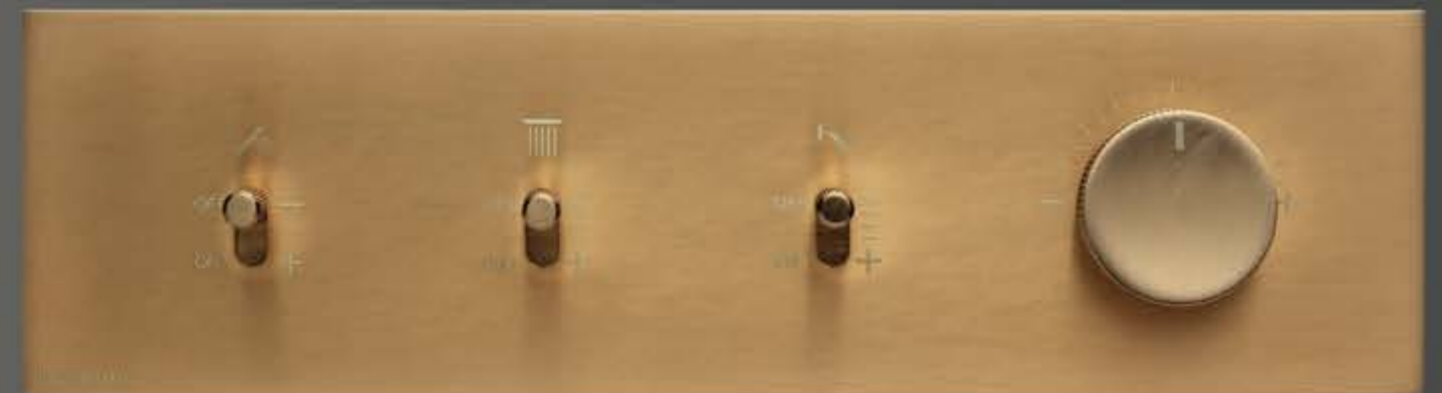

DD
gold 24

DZ
brushed
gold